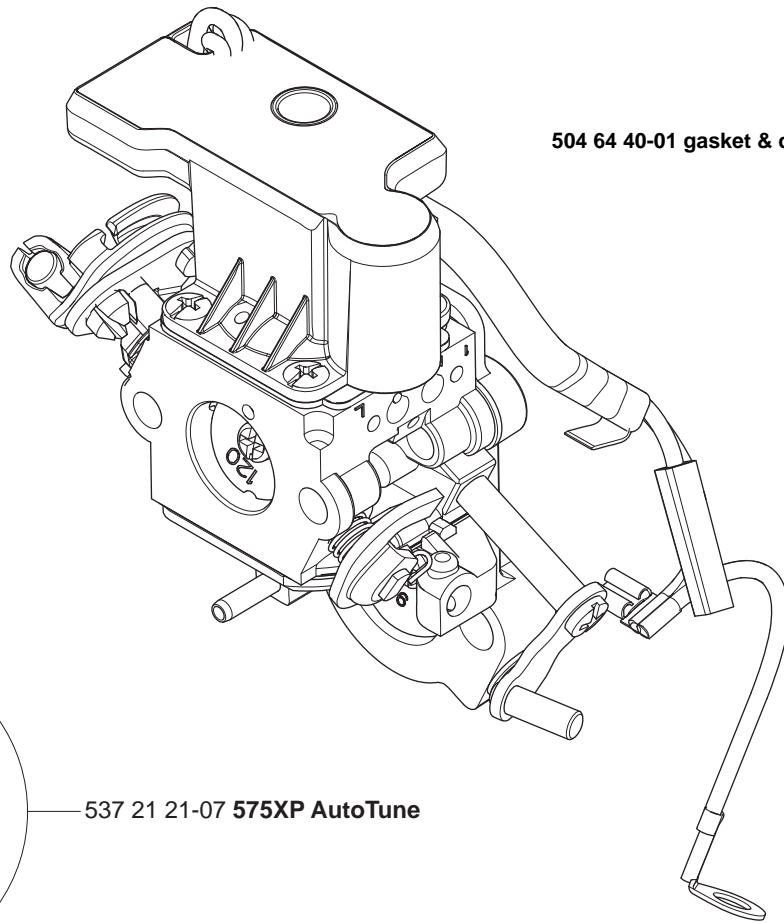

AutoTune

504 64 40-01 gasket & diaphragm kit ZAMA EL40

537 21 21-07 575XP AutoTune

D

544 91 18-01

503 93 05-01

504 01 13-02

compl 537 20 96-02

E *compl 537 21 25-03

AutoTune

*537 20 40-02

E *compl 537 21 25-04

*537 20 41-02

F

AutoTune