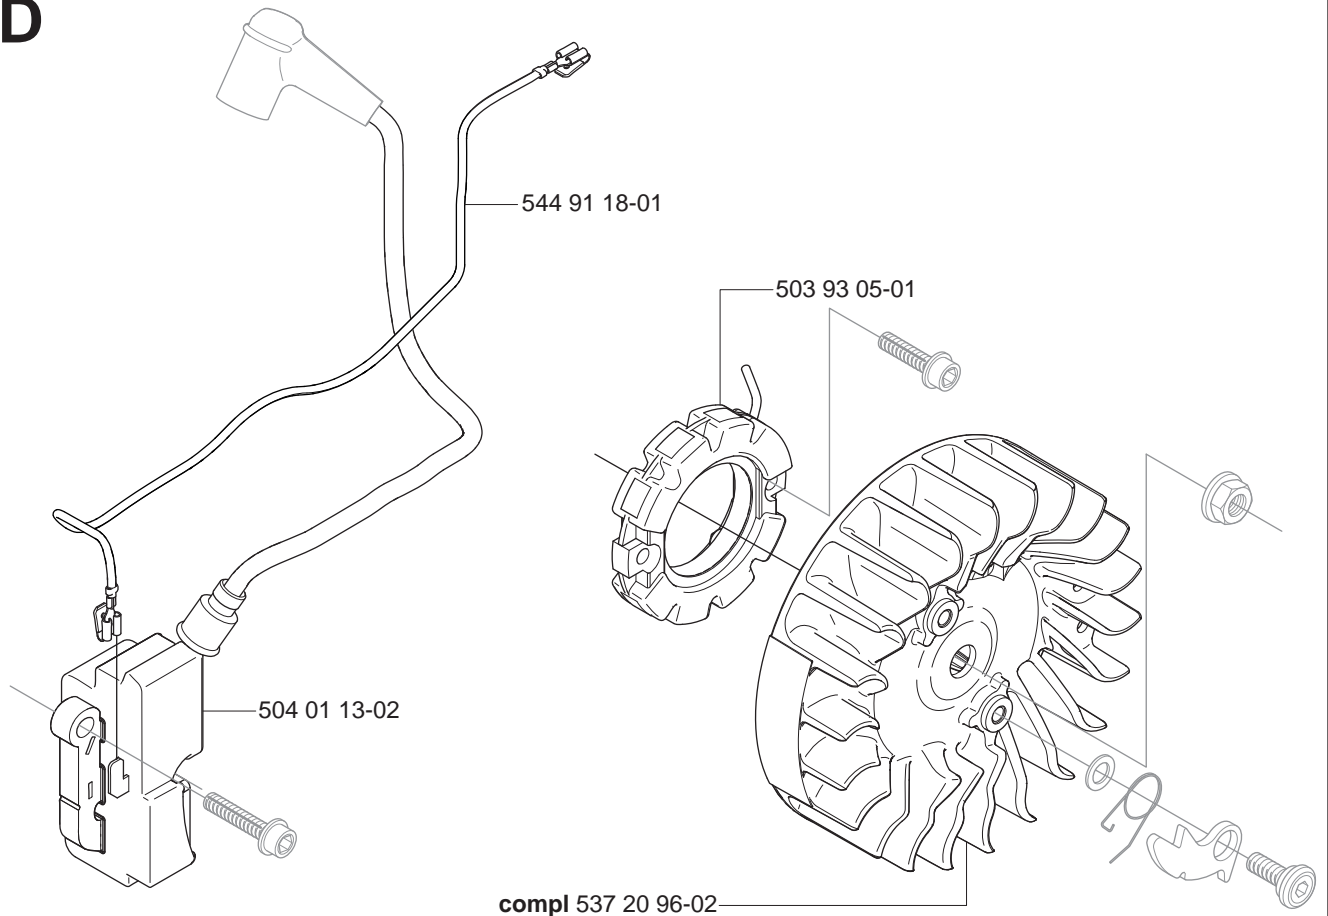

AutoTune

504 64 40-01 gasket & diaphragm kit ZAMA EL40

537 21 21-07 575XP AutoTune

D

544 91 18-01

503 93 05-01

504 01 13-02

compl 537 20 96-02

E *compl 537 21 25-03

AutoTune

*537 20 40-02

E *compl 537 21 25-04

*537 20 41-02

F

AutoTune